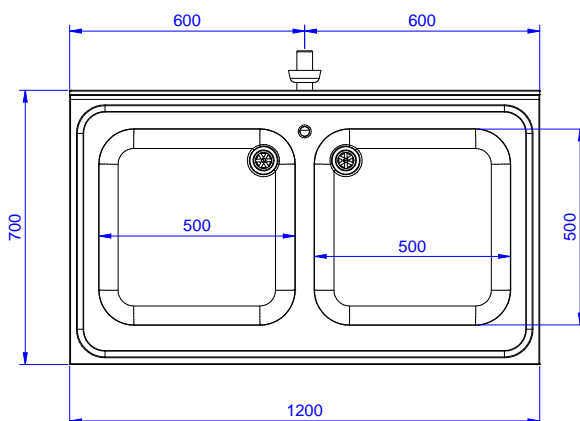

#### Articolo N° \_\_\_\_\_

Lavatoio in acciaio inox AISI 304 con piano di lavoro da 50 mm e spessore 8/10. Insonorizzato con piega salvamani sui bordi e dotato di involucro perimetrale ed angoli saldati. Porte scorrevoli fonoassorbente. Piedini regolabili in altezza. Alzatina paraspruzzi posteriore con raggiatura 10 mm, altezza 100 mm e spessore 13 mm. Due vasche da 500x500xh300 mm dotate di tubo troppopieno e piletta di scarico da 2".

### Accessori opzionali

- Kit 4 ruote, di cui due con freno, diametro 100 mm, per tavoli armadiati (altezza complessiva su ruote = 860 mm) PNC 855299
- Sifone singolo in plastica da 1,5" per tavoli con vasca PNC 855306
- Rubinetto con leva a gomito con canna, 3/4" monoforo PNC 855322
- Rubinetto con leva a gomito con canna corta, 3/4" monoforo PNC 855323
- Rubinetto a pedale con canna e con pedali caldo e freddo, 3/4" PNC 855328

Approvazione: \_\_\_\_\_

Fronte

Lato

D = Scarico acqua

Alto

### Informazioni chiave

Larghezza armadio:	1145 mm
132918 (ML2S1217N)	1145 mm
Profondità armadio:	645 mm
Altezza armadietto:	385 mm
Dimensioni esterne, larghezza:	1200 mm
Dimensioni esterne, profondità:	700 mm
Dimensioni esterne, altezza:	1000 mm
Dimensione alzatina, altezza:	100 mm
Dimensione alzatina, profondità:	13 mm
Dimensione alzatina, raggio:	R=10
Numero di vasche:	2
Dimensione vasca:	500x500xH250
Numero e tipologia di porte:	2 Scorrevole
Peso netto:	55 kg