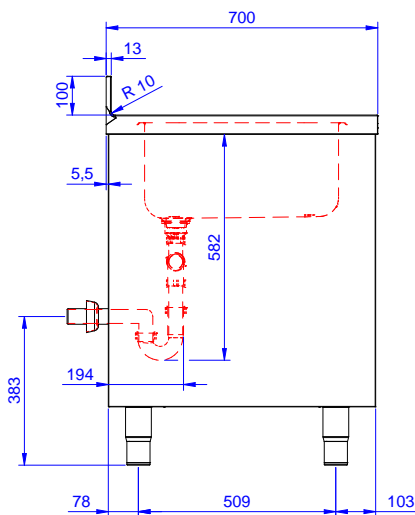

#### Articolo N° \_\_\_\_\_

Lavatoio in acciaio inox AISI 304 con piano di lavoro da 50 mm e spessore 8/10. Insonorizzato con piega salvamani sui bordi e dotato di involucro perimetrale ed angoli saldati. Porte scorrevoli fonoassorbente. Piedini regolabili in altezza. Alzatina paraspruzzi posteriore con raggiatura 10 mm, altezza 100 mm e spessore 13 mm. Due vasche da 500x500xh300 mm dotate di tubo troppopieno e piletta di scarico da 2".

### Accessori opzionali

- Kit 4 ruote, di cui due con freno, diametro 100 mm, per tavoli armadiati (altezza complessiva su ruote = 860 mm) PNC 855299
- Sifone singolo in plastica da 1,5" per tavoli con vasca PNC 855306
- Rubinetto con leva a gomito con canna, 3/4" monoforo PNC 855322
- Rubinetto con leva a gomito con canna corta, 3/4" monoforo PNC 855323
- Rubinetto a pedale con canna e con pedali caldo e freddo, 3/4" PNC 855328

Approvazione: \_\_\_\_\_

Fronte

Lato

D = Scarico acqua

Alto

### Informazioni chiave

Larghezza armadio:	1145 mm
132918 (ML2S1217N)	1145 mm
Profondità armadio:	645 mm
Altezza armadietto:	385 mm
Dimensioni esterne, larghezza:	1200 mm
Dimensioni esterne, profondità:	700 mm
Dimensioni esterne, altezza:	1000 mm
Dimensione alzatina, altezza:	100 mm
Dimensione alzatina, profondità:	13 mm
Dimensione alzatina, raggio:	R=10
Numero di vasche:	2
Dimensione vasca:	500x500xH250
Numero e tipologia di porte:	2 Scorrevole
Peso netto:	55 kg